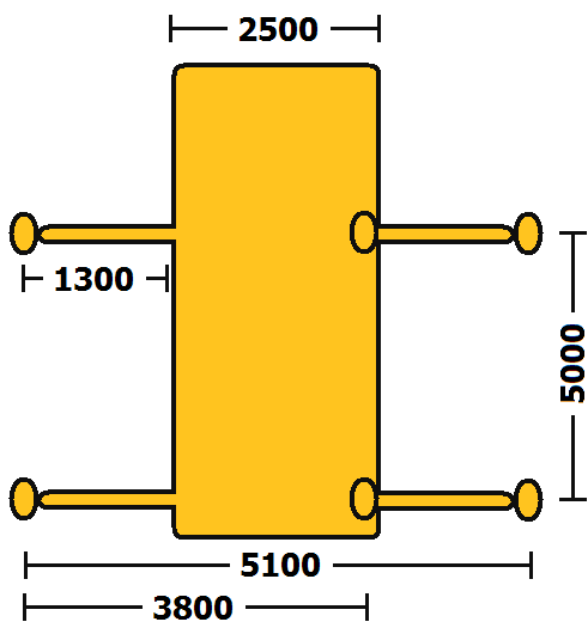

# Bronto Skylift S 34 MDT

<b>Työkorkeus</b>	<b>34 m</b>
<b>Työsäde</b>	<b>22 / 24 m</b>
<b>Korikuorma</b>	<b>280 / 180 kg</b>

## Tekniset tiedot

Työkorkeus 34,0 m  
Työkorin pohjan korkeus 32,0 m  
Sivu-ulottuma työkorin reunaan 22-24 m  
Ulottuma alaspäin, työkorin pohjaan 3,6 m  
Työkorin sallittu kuorma 280 / 180 kg  
Pyöritys 560°  
Tuentaleveys 3,8 – 5,1 m  
Työkorin mitat 0,8 x 1,8 x 1,1 m  
Kuljetuskorkeus 3,9 m  
Kuljetusleveys 2,5 m  
Kuljetuspituus 9,5 m  
Paino käyttökunnossa 17,8 t