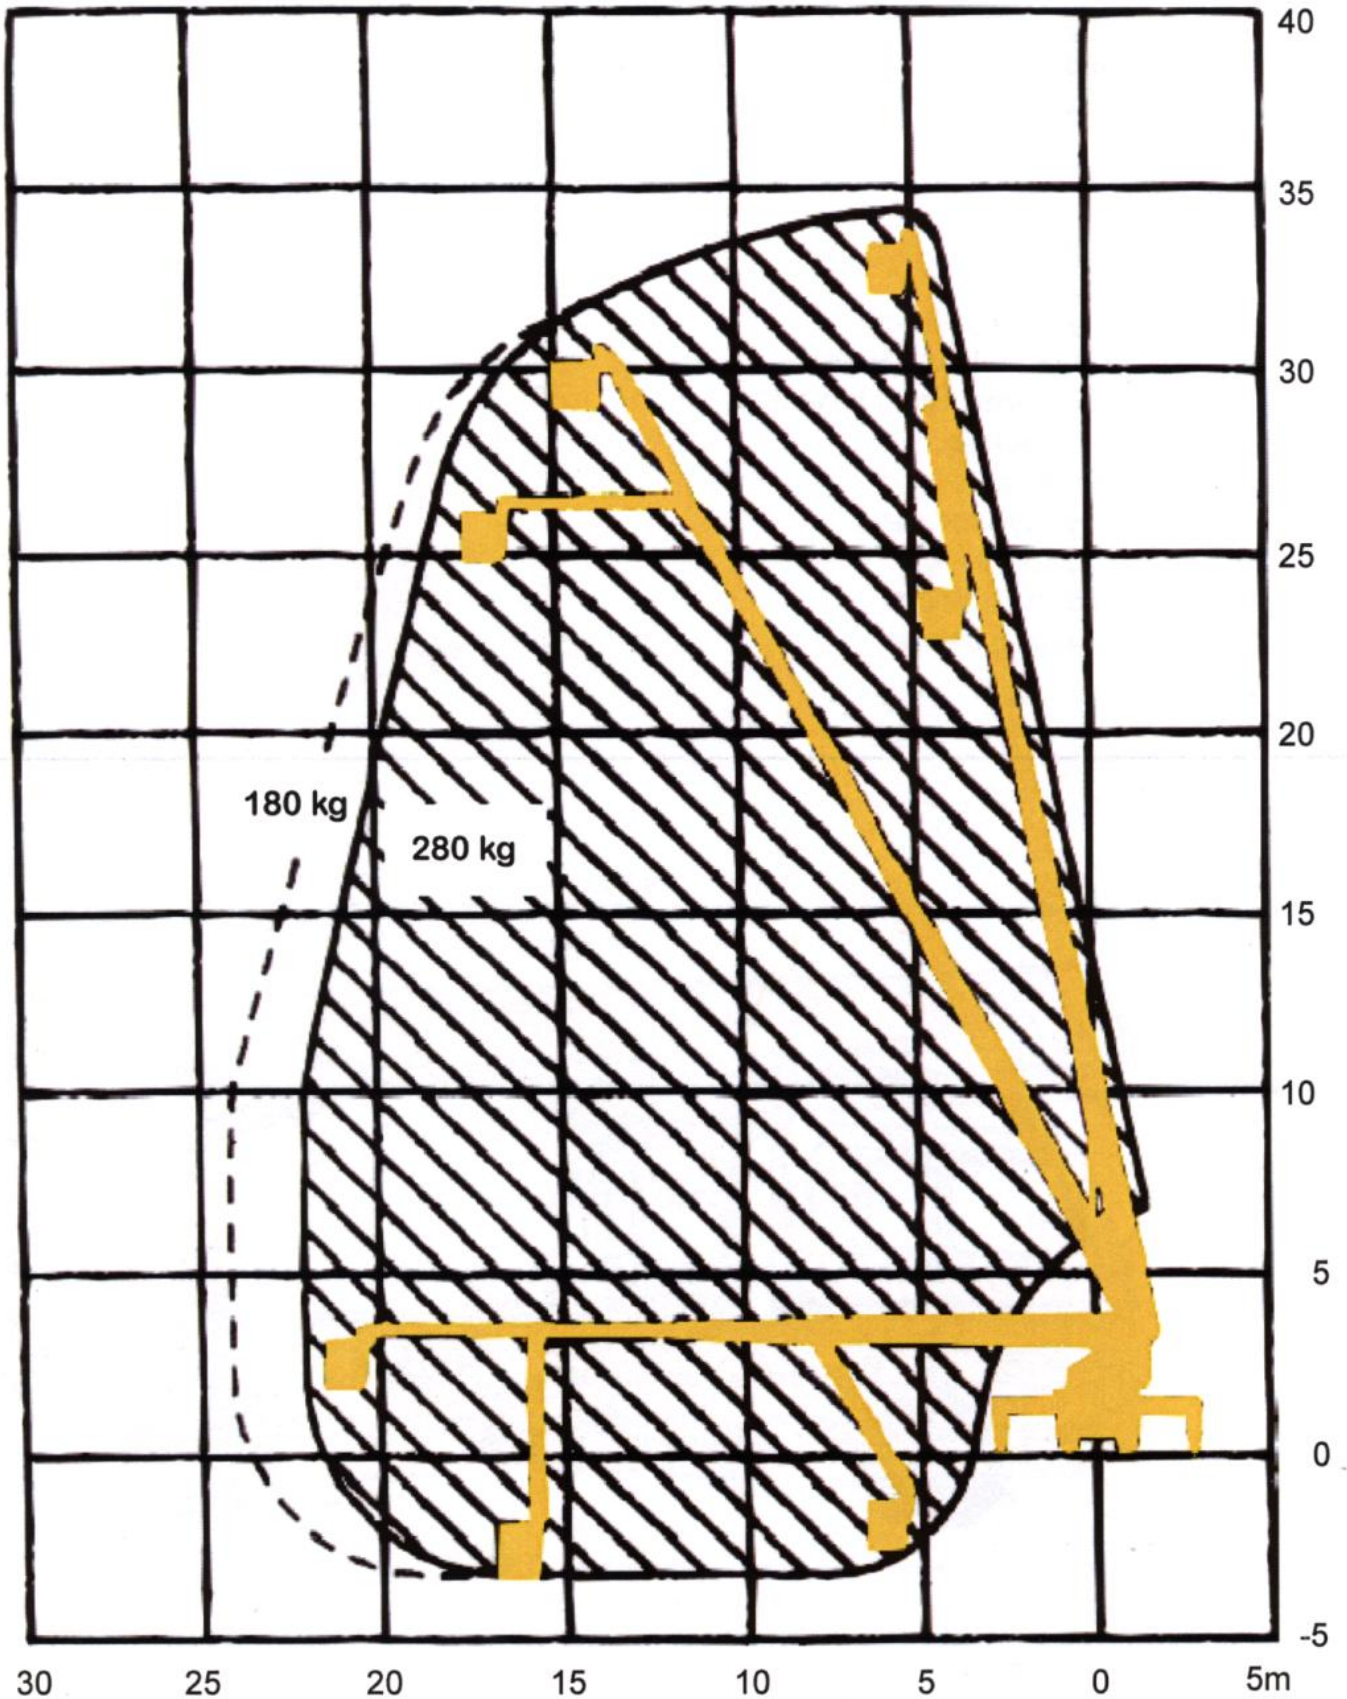

# Bronto Skylift S 34 MDT

<b>Työkorkeus</b>	<b>34 m</b>
<b>Työsäde</b>	<b>22 / 24 m</b>
<b>Korikuorma</b>	<b>280 / 180 kg</b>

## Tekniset tiedot

Työkorkeus 34,0 m  
Työkorin pohjan korkeus 32,0 m  
Sivu-ulottuma työkorin reunaan 22-24 m  
Ulottuma alaspäin, työkorin pohjaan 3,6 m  
Työkorin sallittu kuorma 280 / 180 kg  
Pyöritys 560°  
Tuentaleveys 3,8 – 5,1 m  
Työkorin mitat 0,8 x 1,8 x 1,1 m  
Kuljetuskorkeus 3,9 m  
Kuljetusleveys 2,5 m  
Kuljetuspituus 9,5 m  
Paino käyttökunnossa 17,8 t