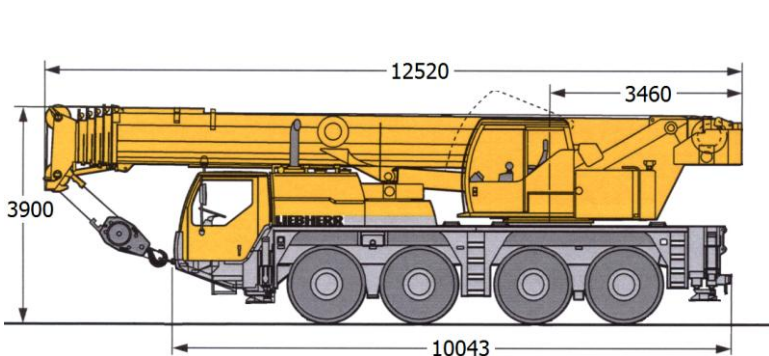

*Koneen takaa

Säde m	Puomin pituus + 16 m ristikko																							
	32,5m				36,1m				39,7m				43,3m				46,9m				50,0m			
	0°	20°	40°	60°	0°	20°	40°	60°	0°	20°	40°	60°	0°	20°	40°	60°	0°	20°	40°	60°	0°	20°		
5	5,7																							
6	5,5				4,5																			
7	5,3				4,4				4,1															
8	5,2				4,4				4,1				3,3											
9	5,0				4,3				4,0				3,2				2,9						2,5	
10	4,9				4,3				3,9				3,1				2,8						2,5	
12	4,5	3,3			4,1	3,1			3,8				3,0				2,7						2,4	
14	4,2	3,1			3,9	3,0			3,7	2,9			2,9	2,6			2,6						2,3	
16	4,0	2,9	2,4		3,8	2,8	2,3		3,6	2,8			2,8	2,6			2,6	2,4					2,2	2,1
18	3,7	2,8	2,3	2,1	3,6	2,7	2,3		3,5	2,7	2,2		2,7	2,5	2,2		2,5	2,3					2,2	2,0
20	3,5	2,7	2,2	2,1	3,4	2,6	2,2	2,1	3,3	2,6	2,2	2,1	2,7	2,4	2,1	2,0	2,5	2,3	2,1				2,1	2,0
22	3,3	2,6	2,2	2,1	3,3	2,5	2,2	2,1	3,2	2,5	2,1	2,1	2,6	2,4	2,1	2,0	2,4	2,3	2,1	2,0			2,1	2,0
24	3,1	2,5	2,1	2,1	3,1	2,4	2,1	2,1	3,1	2,4	2,1	2,0	2,6	2,3	2,1	2,0	2,4	2,3	2,0	2,0			2,1	2,0
26	3,0	2,4	2,1	2,1	3,0	2,3	2,1	2,1	3,0	2,3	2,1	2,0	2,6	2,3	2,0	2,0	2,3	2,2	2,0	2,0			2,0	2,0
28	2,8	2,3	2,1	2,1	2,9	2,3	2,0	2,1	2,6	2,3	2,0	2,0	2,4	2,2	2,0	2,0	2,3	2,2	2,0	2,0			2,0	2,0
30	2,7	2,2	2,0	2,1	2,6	2,2	2,0	2,1	2,3	2,2	2,0	2,0	2,3	2,1	2,0	2,0	2,1	2,1	2,0	2,0			1,9	1,9
32	2,5	2,2	2,0	2,1	2,3	2,2	2,0	2,1	2,1	2,2	2,0	2,0	2,1	2,1	2,0	2,0	1,7	2,1	2,0	2,0			1,6	1,9
34	2,2	2,1	2,0	2,1	1,9	2,1	2,0	2,1	2,0	2,0	2,0	2,0	1,8	2,0	1,9	2,0	1,4	1,8	1,9	2,0			1,3	1,7
36	1,9	2,1	2,0	2,1	1,6	1,9	2,0	2,1	1,7	1,9	1,9	2,0	1,5	1,8	1,9	2,0	1,1	1,5	1,8	1,9			1,0	1,4
38	1,6	1,8	1,9	1,8	1,4	1,6	1,8	1,8	1,5	1,7	1,8	1,9	1,2	1,5	1,7	1,8	0,9	1,2	1,5	1,6			0,8	1,1
40	1,3	1,5	1,6	1,4	1,1	1,3	1,5	1,4	1,2	1,5	1,6	1,6	1,0	1,3	1,4	1,5	0,7	1,0	1,2	1,3			0,6	0,9
42	1,1	1,3	1,3		0,9	1,1	1,2	1,1	1,0	1,2	1,3	1,3	0,8	1,0	1,2	1,2		0,7	0,9	1,0				0,7
44	0,9	1,0			0,7	0,8	0,9		0,8	1,1	1,1	1,0	0,6	0,8	1,0	1,0			0,7	0,7				
46	0,8					0,6	0,6		0,7	0,8	0,9	0,7		0,6	0,7	0,7								
48										0,6	0,6													

Liebherr LTM 1070-4.1

Paino 48 t