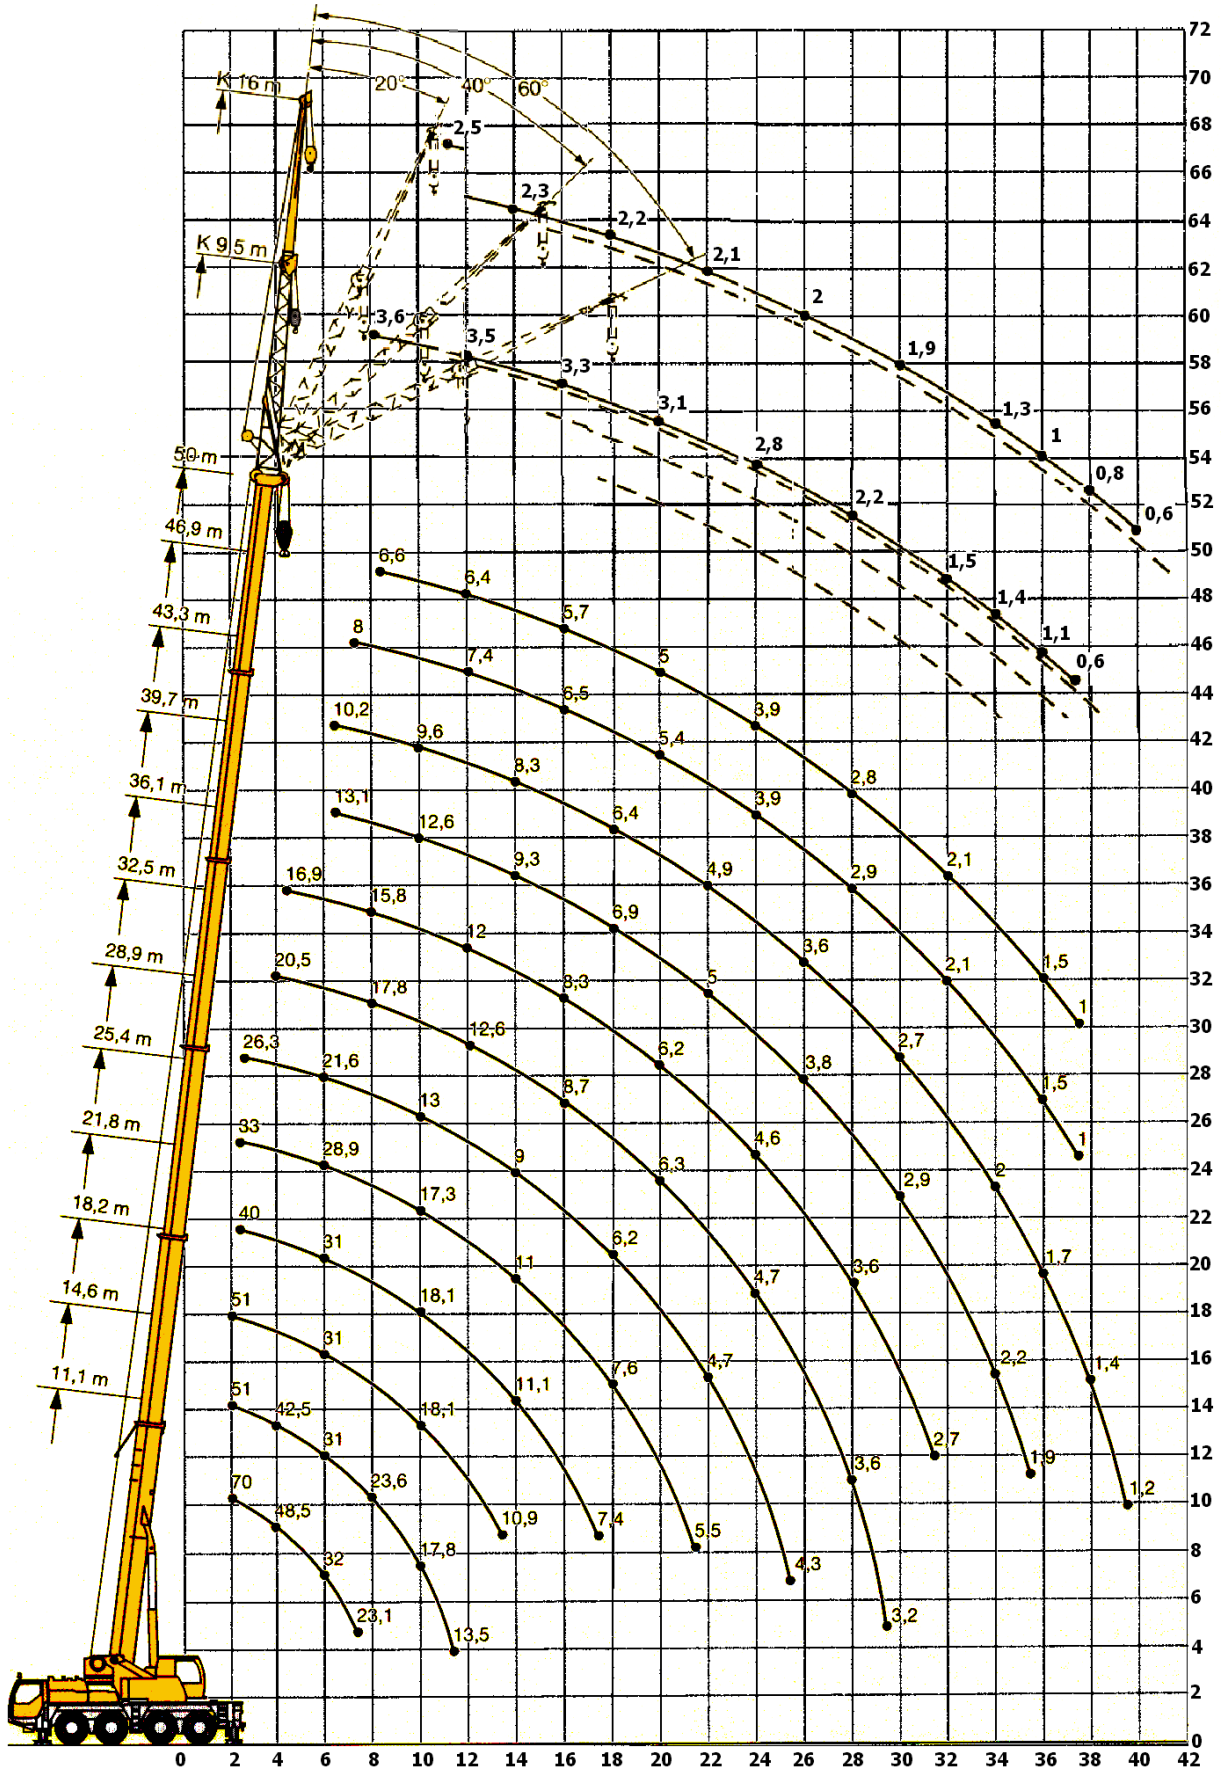

Liebherr LTM 1070-4.1

Nostoteho 70 t
Nostosäde 48 m
Nostokorkeus 66 m

Säde m	Puomin pituus												Säde m	
	11,0m	14,6m	18,2m	21,8m	25,4m	28,9m	32,5m	36,1m	39,7m	43,3m	46,9m	50,0m		
2,5	70,0													2,5
3,0	61,0	51,0	51,0	51,0										3,0
3,5	54,0	46,5	46,5	46,5	40,0	33,0								3,5
4,0	48,5	42,5	42,5	42,5	39,0	32,5	26,3							4,0
4,5	44,0	39,0	39,0	39,0	38,0	31,5	25,7	20,7						4,5
5,0	39,5	35,5	35,5	35,5	35,5	31,0	25,2	20,4	16,9					5,0
6,0	32,0	30,5	31,0	31,0	31,0	28,9	24,3	19,8	16,6					6,0
7,0	27,1	26,3	26,8	26,9	26,8	27,1	23,3	19,1	16,2	13,1	10,2			7,0
8,0	23,1	22,7	23,1	23,2	23,6	23,1	21,6	17,8	15,8	12,9	10,1	8,0		8,0
9,0			20,4	20,3	20,7	19,9	18,6	16,6	15,0	12,6	9,8	7,8	6,6	9,0
10,0			17,8	18,1	18,1	17,3	16,3	15,6	14,1	12,1	9,6	7,7	6,6	10,0
12,0			13,5	13,9	14,0	13,7	13,0	12,6	12,0	11,0	9,0	7,4	6,4	12,0
14,0				10,9	11,1	11,0	10,9	10,3	9,9	9,3	8,3	6,9	6,1	14,0
16,0					9,0	8,9	9,0	8,7	8,3	8,0	7,6	6,5	5,7	16,0
18,0					7,4	7,6	7,4	7,4	7,2	6,9	6,4	6,0	5,4	18,0
20,0						6,4	6,2	6,3	6,2	5,9	5,7	5,4	5,0	20,0
22,0						5,5	5,3	5,4	5,1	5,0	4,9	4,6	4,5	22,0
24,0							4,7	4,7	4,6	4,4	4,2	3,9	3,9	24,0
26,0							4,3	4,1	4,1	3,8	3,6	3,3	3,3	26,0
28,0								3,6	3,6	3,3	3,1	2,9	2,8	28,0
30,0								3,2	3,1	2,9	2,7	2,4	2,4	30,0
32,0									2,7	2,5	2,4	2,1	2,1	32,0
34,0										2,2	2,0	1,8	1,8	34,0
36,0										1,9	1,7	1,5	1,5	36,0
38,0											1,4	1,2	1,2	38,0
40,0											1,2	1,0	1,0	40,0

*Koneen takaa

Säde m	Puomin pituus + 16 m ristikko																							
	32,5m				36,1m				39,7m				43,3m				46,9m				50,0m			
	0°	20°	40°	60°	0°	20°	40°	60°	0°	20°	40°	60°	0°	20°	40°	60°	0°	20°	40°	60°	0°	20°		
5	5,7																							
6	5,5				4,5																			
7	5,3				4,4				4,1															
8	5,2				4,4				4,1				3,3											
9	5,0				4,3				4,0				3,2				2,9						2,5	
10	4,9				4,3				3,9				3,1				2,8						2,5	
12	4,5	3,3			4,1	3,1			3,8				3,0				2,7						2,4	
14	4,2	3,1			3,9	3,0			3,7	2,9			2,9	2,6			2,6						2,3	
16	4,0	2,9	2,4		3,8	2,8	2,3		3,6	2,8			2,8	2,6			2,6	2,4					2,2	2,1
18	3,7	2,8	2,3	2,1	3,6	2,7	2,3		3,5	2,7	2,2		2,7	2,5	2,2		2,5	2,3					2,2	2,0
20	3,5	2,7	2,2	2,1	3,4	2,6	2,2	2,1	3,3	2,6	2,2	2,1	2,7	2,4	2,1	2,0	2,5	2,3	2,1				2,1	2,0
22	3,3	2,6	2,2	2,1	3,3	2,5	2,2	2,1	3,2	2,5	2,1	2,1	2,6	2,4	2,1	2,0	2,4	2,3	2,1	2,0			2,1	2,0
24	3,1	2,5	2,1	2,1	3,1	2,4	2,1	2,1	3,1	2,4	2,1	2,0	2,6	2,3	2,1	2,0	2,4	2,3	2,0	2,0			2,1	2,0
26	3,0	2,4	2,1	2,1	3,0	2,3	2,1	2,1	3,0	2,3	2,1	2,0	2,6	2,3	2,0	2,0	2,3	2,2	2,0	2,0			2,0	2,0
28	2,8	2,3	2,1	2,1	2,9	2,3	2,0	2,1	2,6	2,3	2,0	2,0	2,4	2,2	2,0	2,0	2,3	2,2	2,0	2,0			2,0	2,0
30	2,7	2,2	2,0	2,1	2,6	2,2	2,0	2,1	2,3	2,2	2,0	2,0	2,3	2,1	2,0	2,0	2,1	2,1	2,0	2,0			1,9	1,9
32	2,5	2,2	2,0	2,1	2,3	2,2	2,0	2,1	2,1	2,2	2,0	2,0	2,1	2,1	2,0	2,0	1,7	2,1	2,0	2,0			1,6	1,9
34	2,2	2,1	2,0	2,1	1,9	2,1	2,0	2,1	2,0	2,0	2,0	2,0	1,8	2,0	1,9	2,0	1,4	1,8	1,9	2,0			1,3	1,7
36	1,9	2,1	2,0	2,1	1,6	1,9	2,0	2,1	1,7	1,9	1,9	2,0	1,5	1,8	1,9	2,0	1,1	1,5	1,8	1,9			1,0	1,4
38	1,6	1,8	1,9	1,8	1,4	1,6	1,8	1,8	1,5	1,7	1,8	1,9	1,2	1,5	1,7	1,8	0,9	1,2	1,5	1,6			0,8	1,1
40	1,3	1,5	1,6	1,4	1,1	1,3	1,5	1,4	1,2	1,5	1,6	1,6	1,0	1,3	1,4	1,5	0,7	1,0	1,2	1,3			0,6	0,9
42	1,1	1,3	1,3		0,9	1,1	1,2	1,1	1,0	1,2	1,3	1,3	0,8	1,0	1,2	1,2		0,7	0,9	1,0				0,7
44	0,9	1,0			0,7	0,8	0,9		0,8	1,1	1,1	1,0	0,6	0,8	1,0	1,0			0,7	0,7				
46	0,8					0,6	0,6		0,7	0,8	0,9	0,7		0,6	0,7	0,7								
48										0,6	0,6